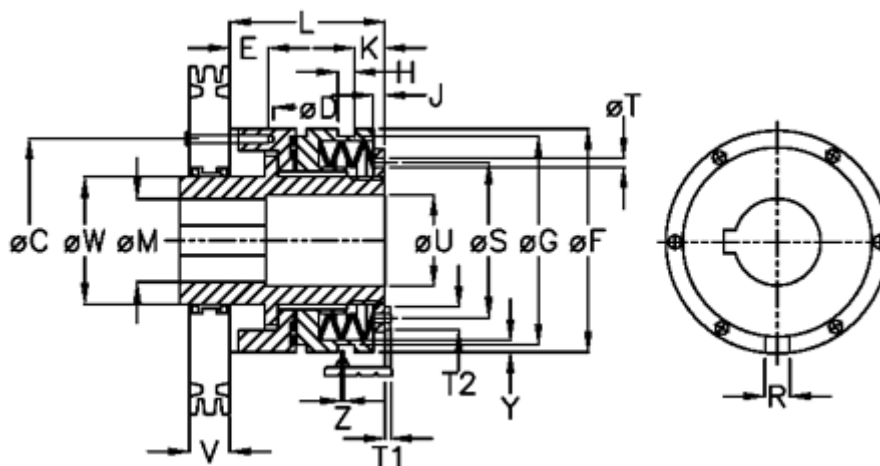

Varenummer: 46932531  
 Beskrivelse: Sikkerhedskobling Synchron C 25 S

## Mål

C = 70	L = 83.0	Tallerkenfjeder montering = 6x1S
D = 6xM5	M max = 25	Tallerkenfjeder udførelse = S - let
E = 8.0	M min = 10	U = 26
F = 82	R = 6	V = 33.0
G = 72.5	S = 48	W = 38
H = 9	T = 5	X = 35.0
J = 6.0	T1 = 3.5	Y = 2
K = 11.5	T2 = 8	Z = 0.1